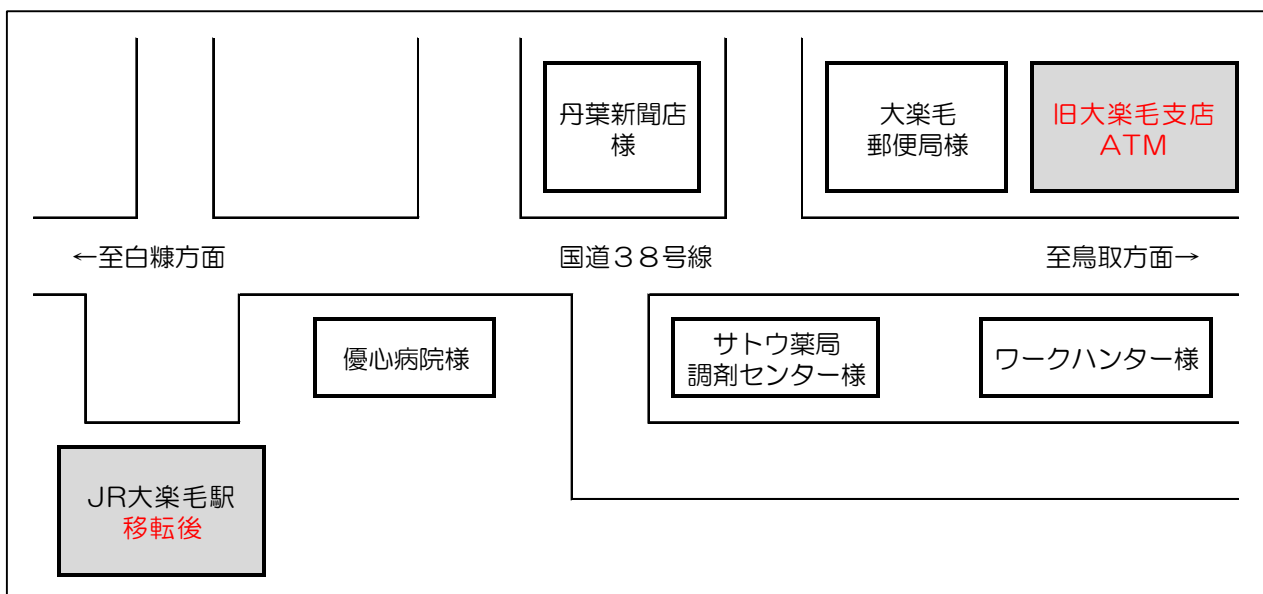

旧大楽毛支店 ATMコーナー移動のお知らせ

旧大楽毛支店 ATM コーナーにつきましては、令和2年5月18日(月)より、JR大楽毛駅構内に移動することとなりました。

移動に伴い、旧大楽毛支店 ATM コーナーは5月14日(木)まで稼働し、5月15日(金)は移動作業のため終日休止させていただきますので、ご理解くださいますようお願い致します。永らくご利用頂き、誠にありがとうございました。

現 ATM コーナーの稼働日	5月14日(木)まで
現 ATM コーナーの休止日	5月15日(金)終日
JR大楽毛駅構内 新 ATM コーナーの稼働開始日	5月18日(月)から (平日9:00~17:00まで)

なお、当組合キャッシュカードは、セブンイレブンでもご利用いただけます。